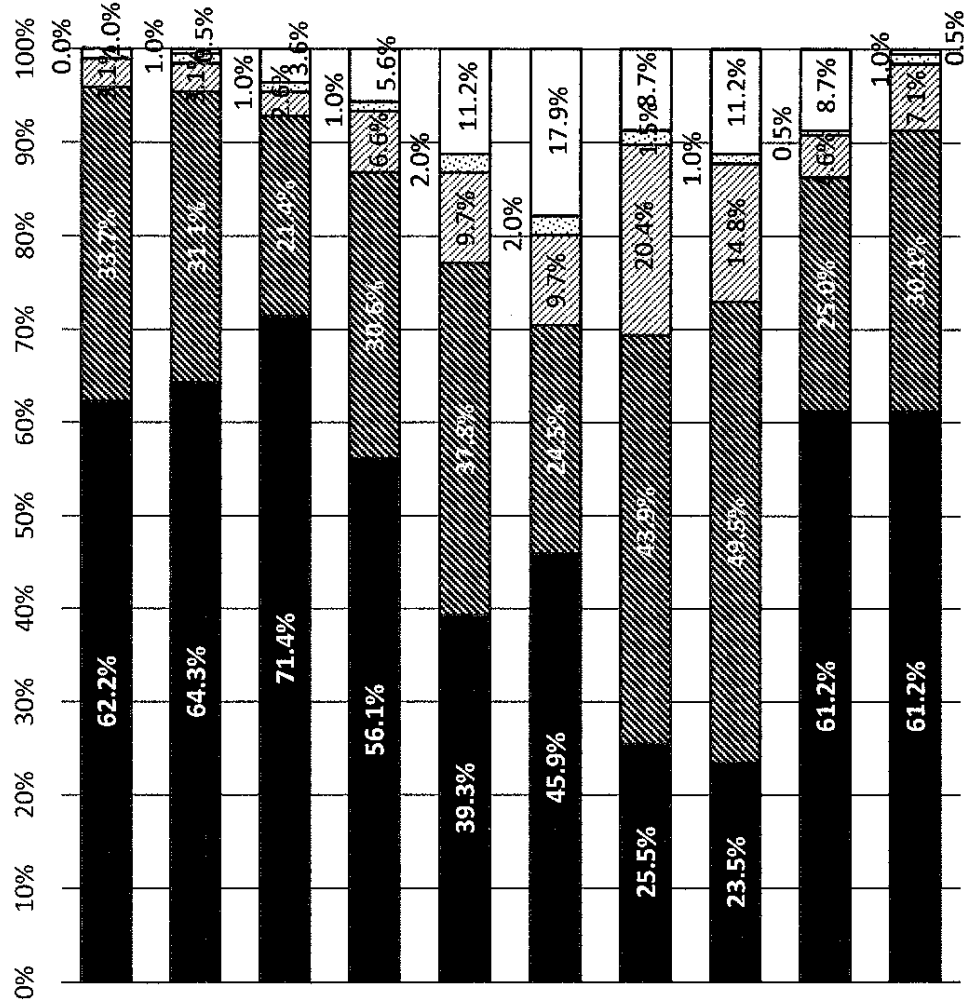

# 令和5年度 学校評価 保護者アンケート

令和5年12月 小金井第二小学校

■ 思う   ■ やや思う   ■ あまり思わない   ■ 思わない   □ わからない